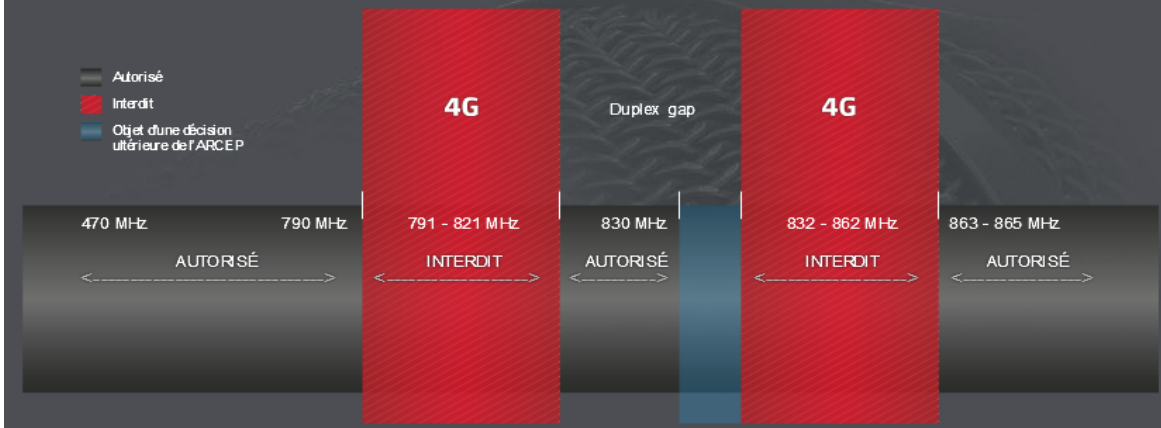

Les plages dans la bande UHF autorisés

MICRO	MODELE	Nouvelles Fréquences autorisées
AMPHI 10 - 1	EM500G2	786.000
AMPHI 10 - 2	EM300G2	786.500
AMPHI 10 - 3	EM500G2	787.000
AMPHI 10 - 4	EW500-935	776.000
	G3	
UBICAST	EW100G3	775.000
AMPHI 11 - 1	EW300G2	787.500
AMPHI 11 - 2	EW300G2	788.000
E0020	EW300G2	789.500
E0023 - 1	EW300G2	788.500
E0023 - 2	EW300G2	789.000
E001		786.250
E0010		786.750
KIT Camescope		734.000
A003 - 1	EW100G2	788.250
A003 - 2	EW100G2	788.750
A003 - 3	EW100G2	789.250
SSP	EW300G2	787.250
G09		734.150
G10		775.850