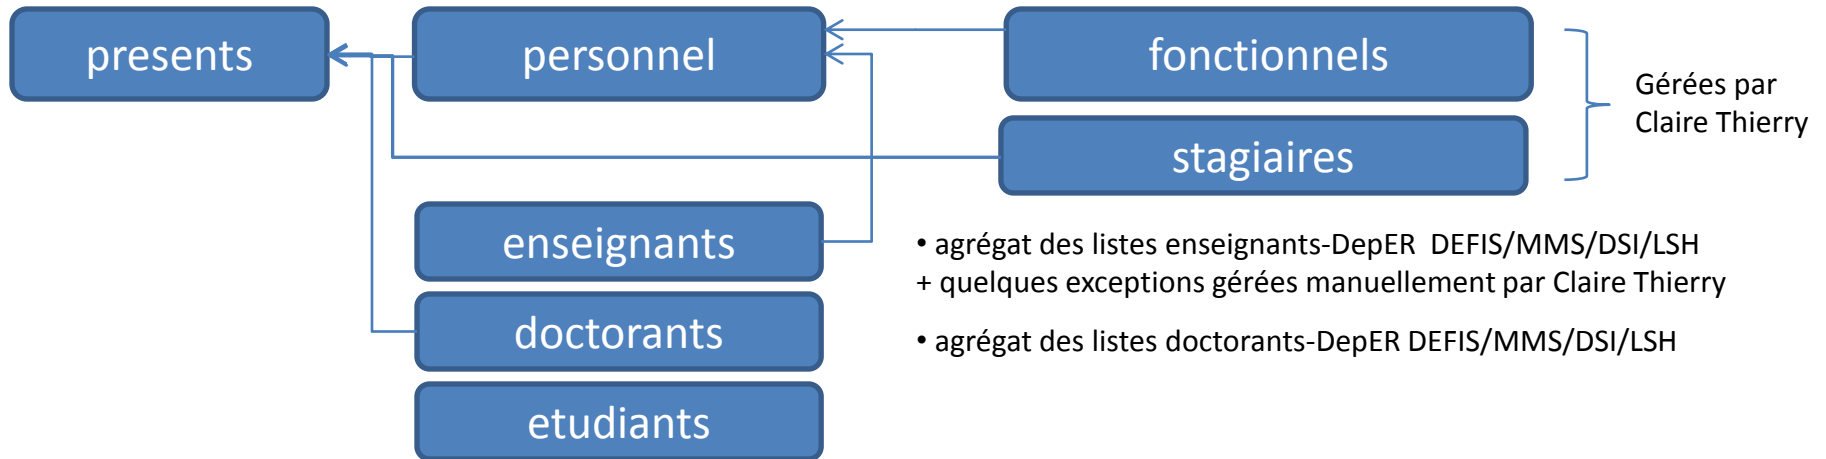

Télécom Ecole de Management – domaine @telecom-em.eu