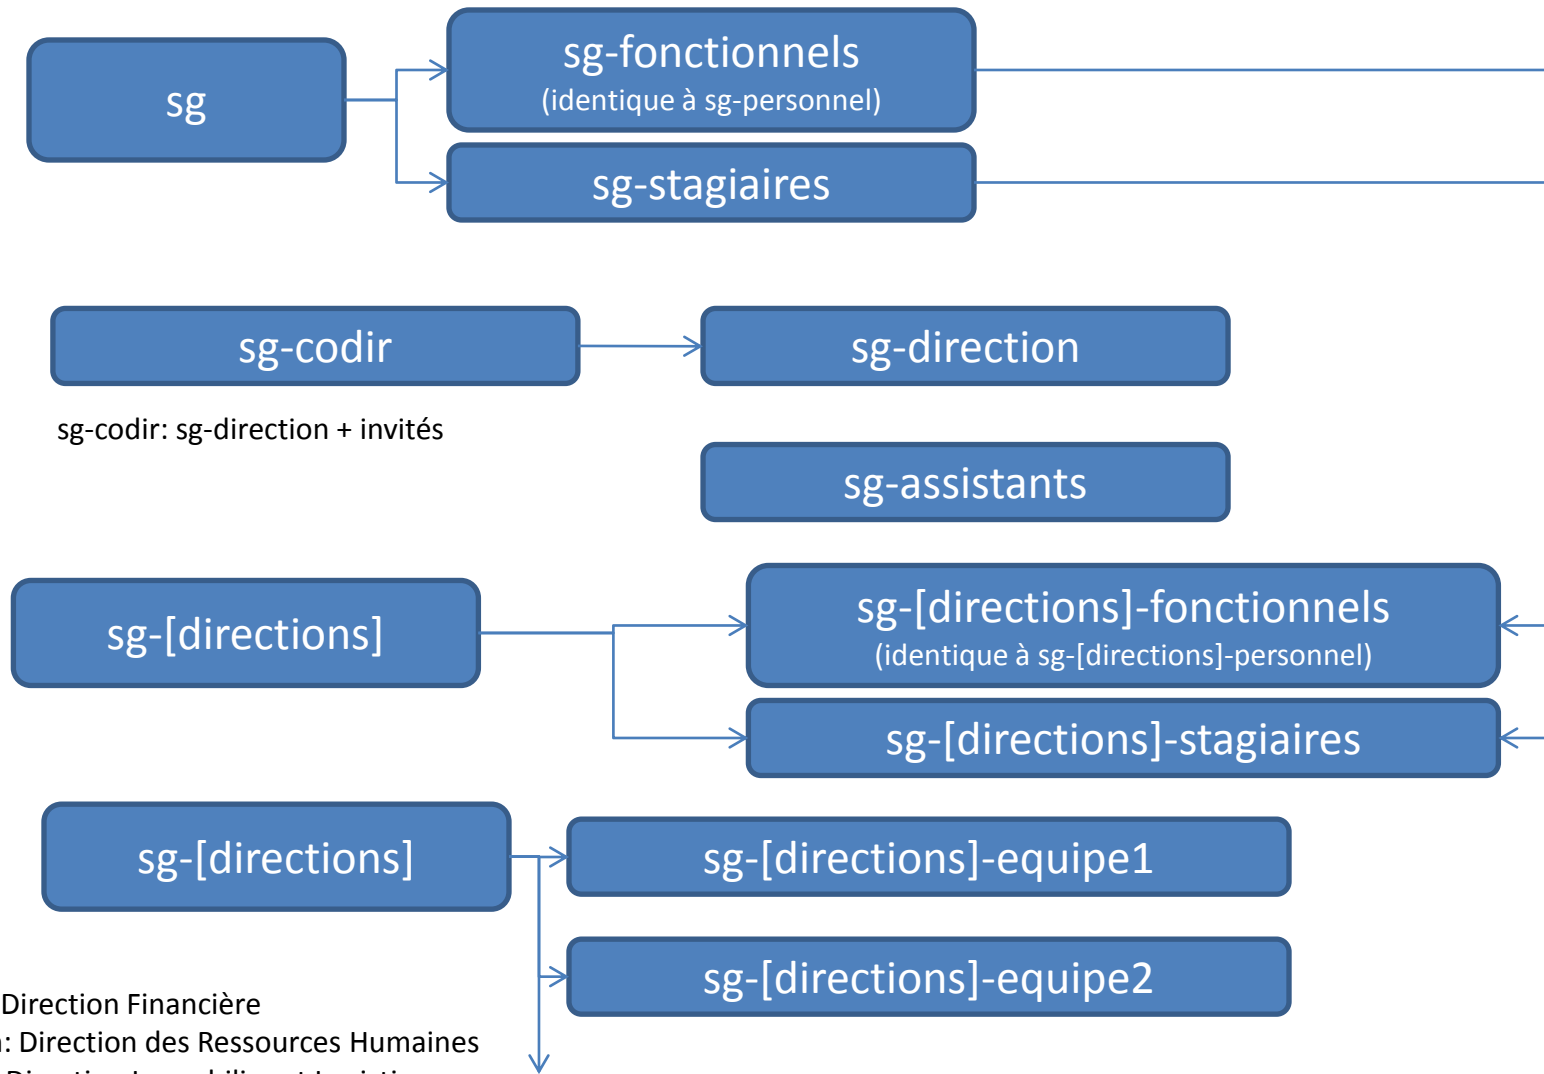

Le Secrétariat Général – domaine @tem-tsp.eu

- sg-df: Direction Financière
- sg-drh: Direction des Ressources Humaines
- sg-dil: Direction Immobilier et Logistique
- sg-disi: Direction Informatique & Système d'Information
- sg-drd: Direction des Ressources Documentaires